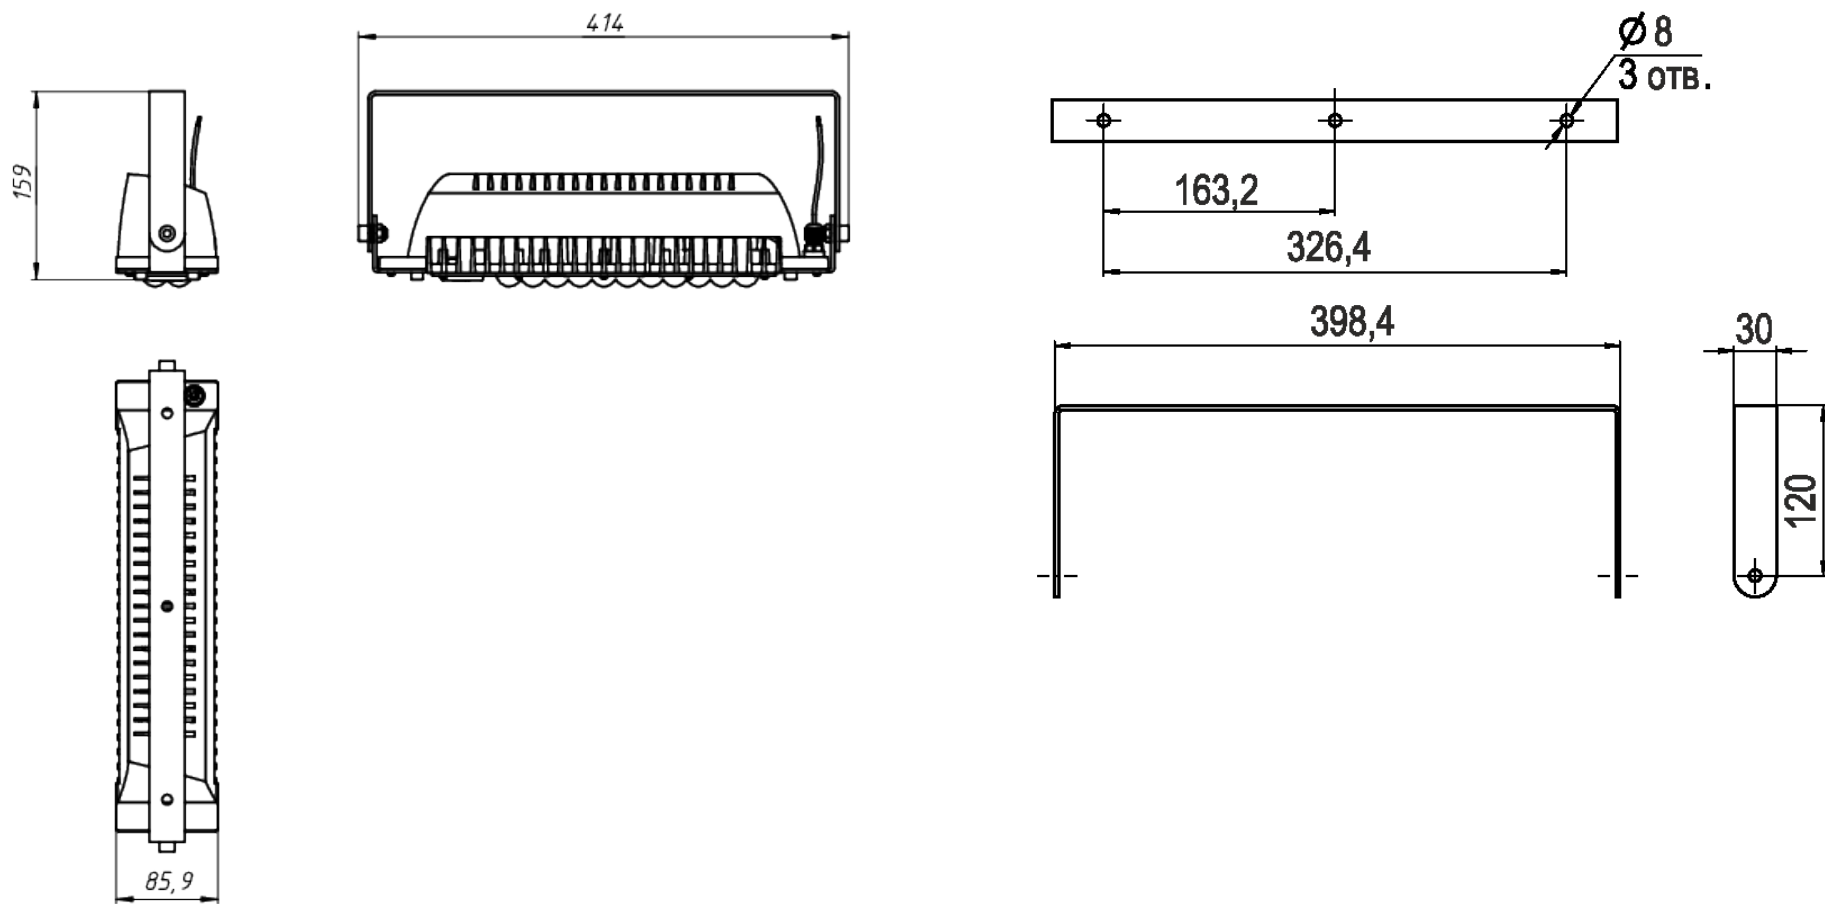

A

*Документ сгенерирован автоматически. Дата генерации: 25-04-2024

					LAD LED R500-1-30-6-70L	Лист
Изм.	Лист	№ докум.	Подп.	Дата		1